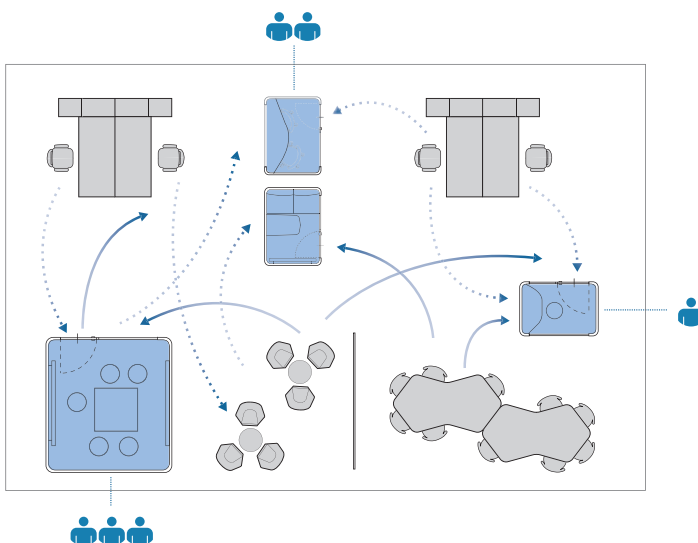

## Wenn die Arbeit den Raum bestimmt.

In einer Bürolandschaft, in der Platz begrenzt ist und Raum effizient genutzt werden muss, ist intelligente Einrichtung elementar. Die Nähe zwischen verschiedenen Arbeitsplätzen ermöglicht optimale Kommunikation und Zusammenarbeit. Wie können unterschiedliche Arbeitsumgebungen aussehen und was passiert, wenn die Arbeit den Raum bestimmt?

Ob längeres Telefonat, Besprechung in kleiner Runde oder konzentrierte Einzelarbeit: Der se:cube ist das Office-Cube-Element, das eine perfekte Symbiose aus Nähe und Distanz schafft. Die helle Aufmachung und die großen Gläsflächen ermöglichen Transparenz, sodass keine komplette Isolation entsteht. Wie ein Möbelstück fügt sich der se:cube harmonisch in die Umgebung ein.

### Statische Einzelarbeitsplätze.

Ein Standardbüro ist nach festen Strukturen und Mustern organisiert. Das Arbeiten gestaltet sich statischer und weniger flexibel.

-  Treffen in kleiner Runde oder fokussierte Arbeit
-  Telefonkonferenz oder Diskussionsrunde