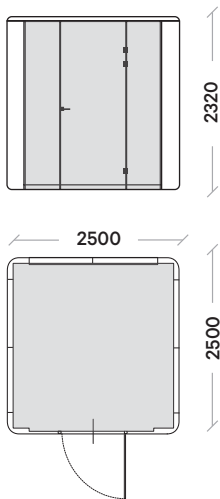

Optional kann der se:cube auch ohne Möblierung bestellt werden.

se:cube M: 2000 x 1500 mm

Ideal für kleine Meetings oder fokussierte Arbeit.  
Für ein bis vier Personen.

		Einseitig verglast	Zweiseitig verglast	Konzentrieren	Kommunizieren	Zusammenarbeiten	Nachdenken
Focus Work							
Duo Work							
Video Lounge							
Diner							

Optional kann der se:cube auch ohne Möblierung bestellt werden.

se:cube L: 2500 x 2500 mm

Optimal für Videokonferenzen, Treffen und kleine Brainstorming-Runden.  
Für bis zu acht Personen.

		Konzentrieren	Kommunizieren	Zusammenarbeiten	Nachdenken
Video Lounge					
Diner, asymmetrisch					
Brainstorming					
Diner, symmetrisch					