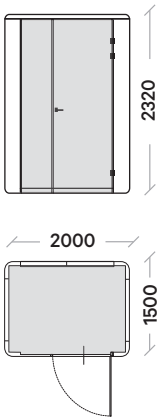

## Nachdenken

Ein Ort, um sich zurückzuziehen und nachzudenken. Hier gibt es die Möglichkeit, sich für einen Moment zu entspannen und Kraft zu schöpfen für die nächsten Sitzungen.

se:cube S: 1500 x 1000 mm

Optional kann der se:cube auch ohne Möblierung bestellt werden.

se:cube M: 2000 x 1500 mm

Ideal für kleine Meetings oder fokussierte Arbeit.  
Für ein bis vier Personen.

		Einseitig verglast	Zweiseitig verglast	Konzentrieren	Kommunizieren	Zusammenarbeiten	Nachdenken
Focus Work							
Duo Work							
Video Lounge							
Diner							

Optional kann der se:cube auch ohne Möblierung bestellt werden.

se:cube L: 2500 x 2500 mm

Optimal für Videokonferenzen, Treffen und kleine Brainstorming-Runden.  
Für bis zu acht Personen.

		Konzentrieren	Kommunizieren	Zusammenarbeiten	Nachdenken
Video Lounge					
Diner, asymmetrisch					
Brainstorming					
Diner, symmetrisch					